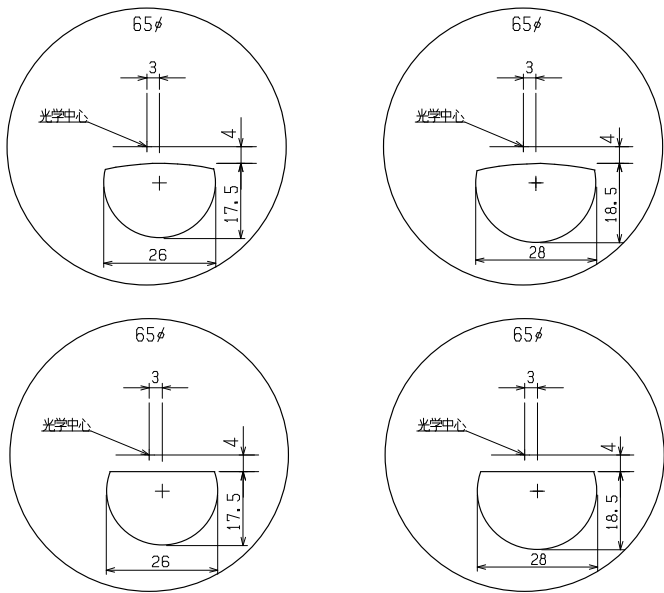

B型25・28/A型25・28

1.523バイフォーカルレンズ

-カラーバリエーション-

ブラウン 15% 25% 50%
○ ○ ○

仕様

A型25・28/B型25・28 特注加工

材質 普通屈折レンズ
屈折率 1.523
比重 2.54
アッパ数 59.0
基準径 65φ
コート マルチコート・コート

★ 外径指定 (基準径~55φ)