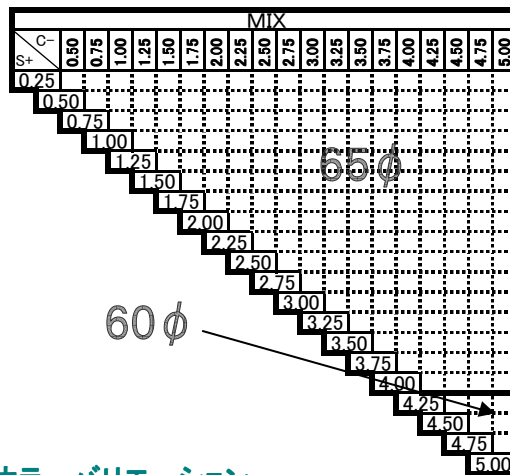

B型25・28/A型25・28

1.523バイフォーカルレンズ

-カラーバリエーション-

ブラウン 15% 25% 50%
○ ○ ○

仕様

A型25・28/B型25・28 特注加工

材質 普通屈折レンズ
屈折率 1.523
比重 2.54
アッパ数 59.0
基準径 65φ
コート マルチコート・コート

★ 外径指定 (基準径~55φ)