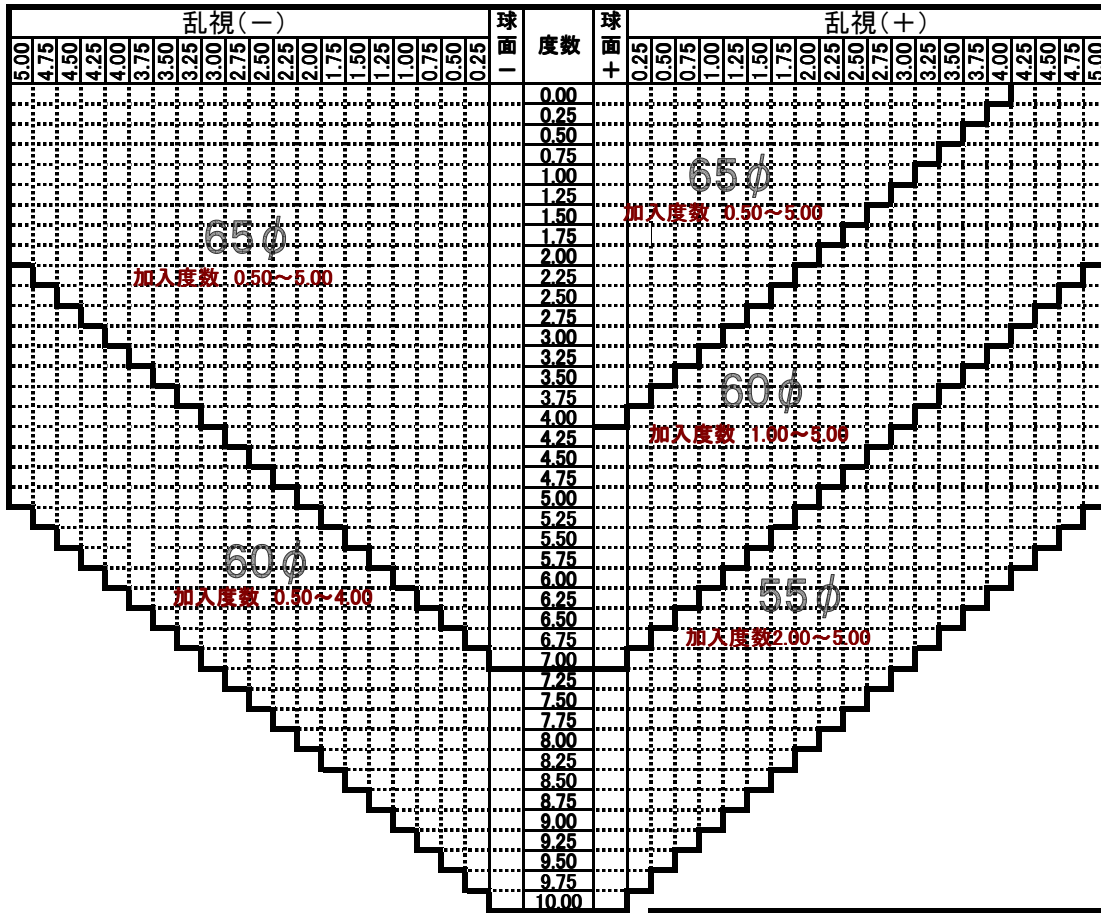

B型25・28/A型25・28

1.523バイフォーカルレンズ

-カラーバリエーション-

ブラウン 15% 25% 50%
○ ○ ○

仕様

A型25・28/B型25・28 特注加工

材質 普通屈折レンズ
屈折率 1.523
比重 2.54
アッパ数 59.0
基準径 65φ
コート マルチコート・コート

★ 外径指定 (基準径~55φ)