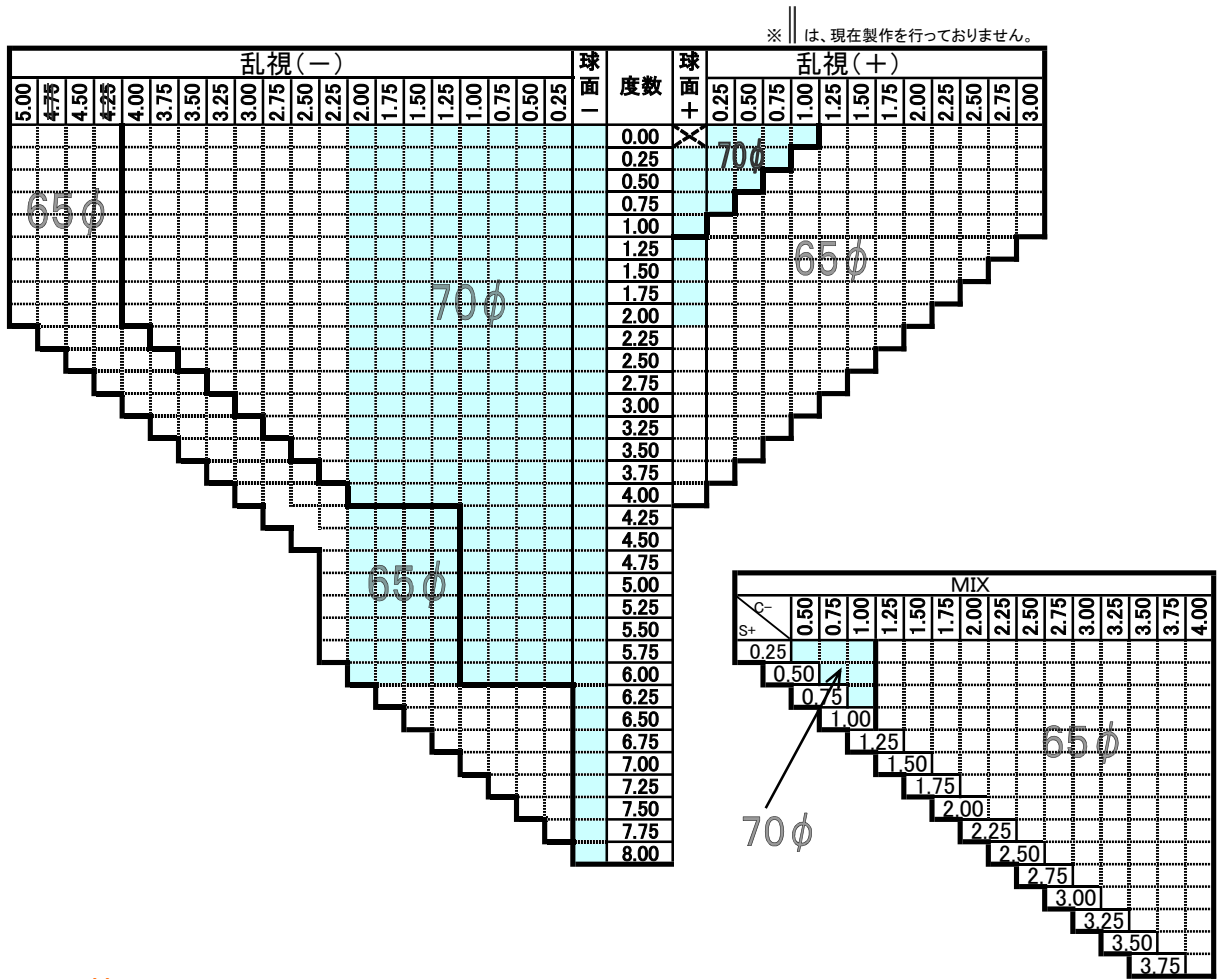

エキストラブラウンマルチ

1.523調光レンズ

—特長—

太陽光で素早く(ダークブラウン60%)に変化します。
部屋に入ると、スピーディに変化し、元に戻ります。

有害な紫外線をカットします。

在庫範囲

—常備在庫商品—

★ エキストラブラウン マルチコート

—特注カラー—

仕様

材質 調光ガラスレンズ
屈折率 1.523
比重 2.41
アッペ数 57.0
基準径 70φ
コート マルチコート・コート

エキストラブラウン

特注加工

- ★ 外径指定 (プラス度数のみ)
  70φから65φへの径指定
- ★ 偏心加工
- ★ プリズム加工 (0.25~4.00△まで製作)